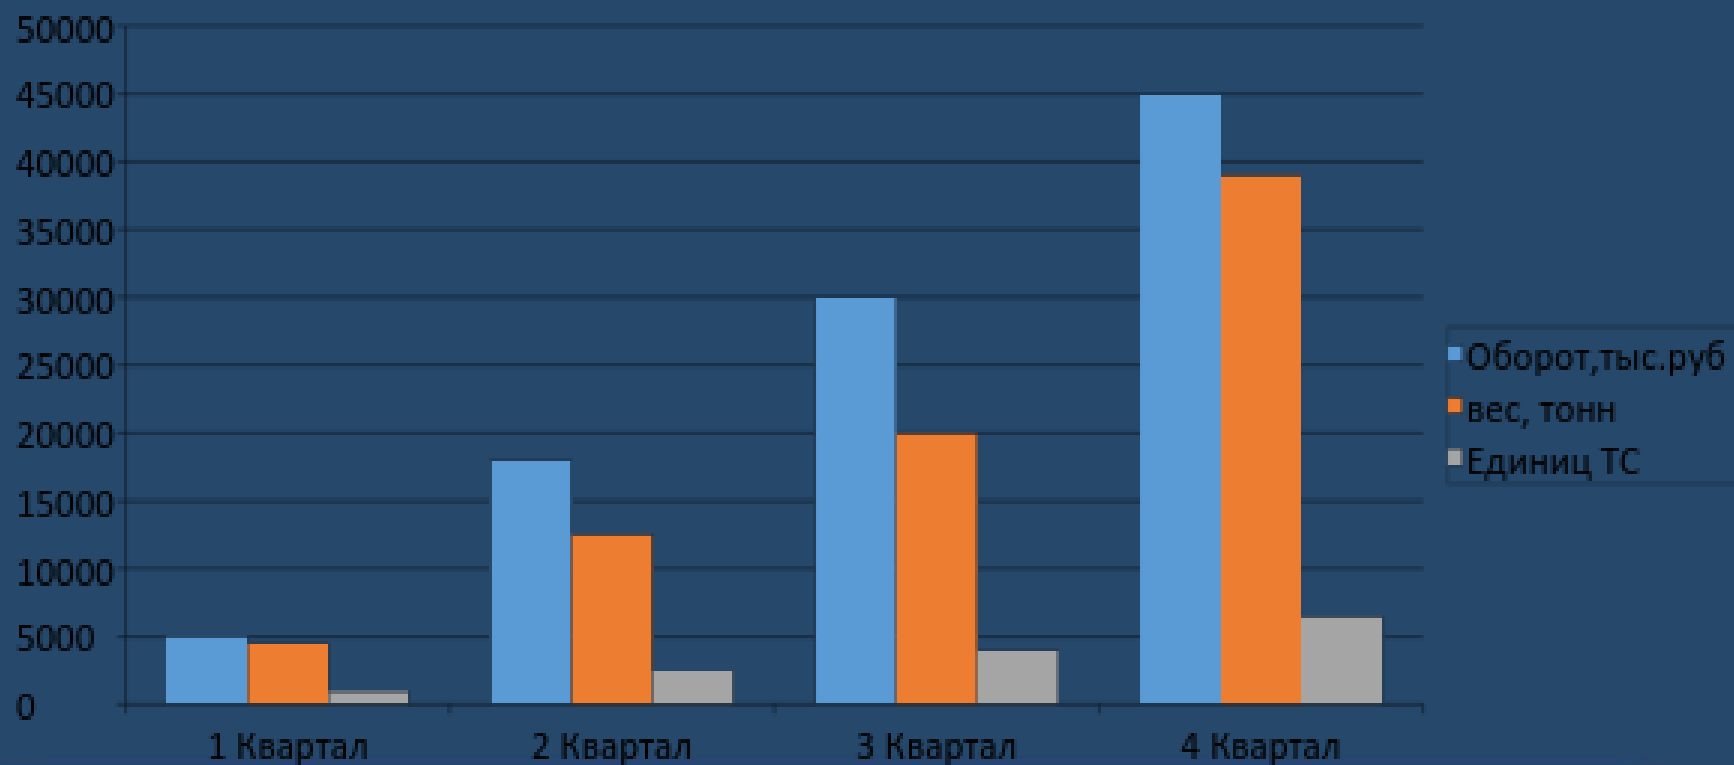

WISE LOGISTICS

WISE LOGISTICS

Компания «Соломон» - это:

- 1) Налаженные схемы перевозок
- 2) Квалифицированный персонал
- 3) Надежность и своевременная доставка грузов
- 4) Бережное отношение к грузу
- 5) Широкая география перевозок, доставка груза в любую точку Российской Федерации
- 6) Электронный документооборот